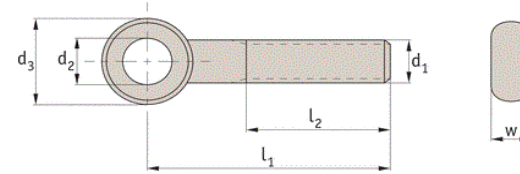

DIN 944 Eye Bolts

DIN 944 Eye Bolts						
Thread-d1	M6	M8	M10	M12	M16	M20
Lengths-L1	30 - 40 - 50 - 60	30-40-50-60-80-100	50-60-80-100-110-120	40-50-60-80-100-120	60 - 80 - 10 - 120	100-120-140-160
L2	18	22	26	30	38	46
W	7	9	12	14	17	22
d2	6	8	10	12	16	18
d3	14	18	20	25	32	40